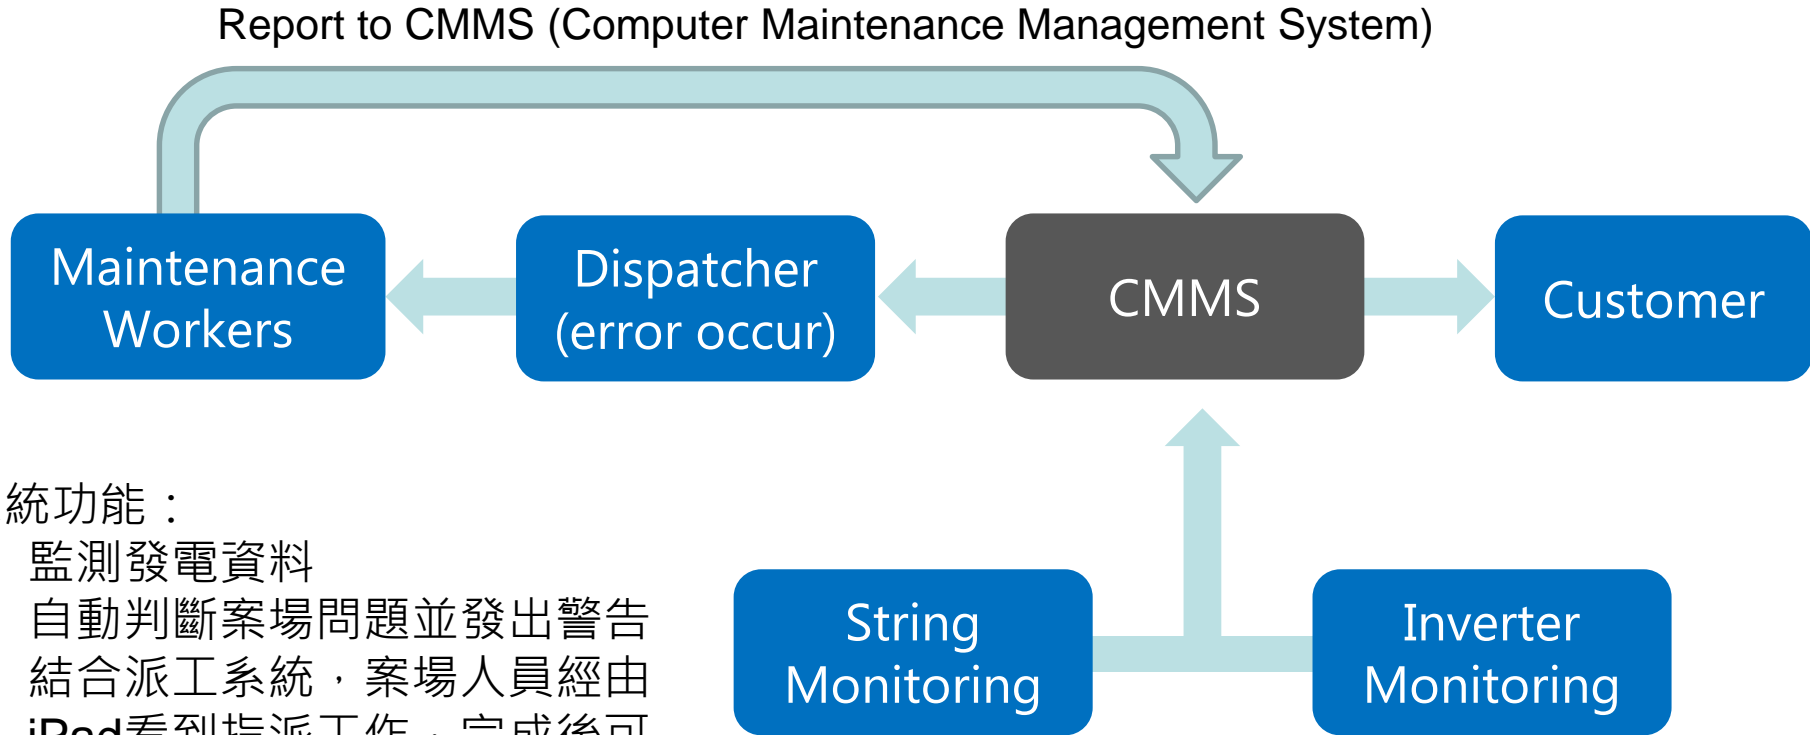

追日系統

Central inverter

案場倉庫/小木屋

倉庫存放模組、Inverter、大型工具

小木屋提供維運人員休息、教育訓練場地

➤ 案場指引：每個進入案場的訪客、工作人員都要經過指引說明，並且簽名紀錄。進出案場也要簽入、簽出。指引內容包括：

- 急救箱位置。
- 緊急電話「000」。
- 滅火器位置，進入案場車上要帶著滅火器。
- 疏散路線。
- 必須穿著工作服、工作靴。
- 如果發現問題必須提出，有造成系統損傷要提出，有保險支付，但若沒有提出而事後造成人員傷害，會有責任。
- 注意蜘蛛、蛇。
- 必須擦防曬乳，每兩小時要補一次，並且補充水分。
- 防範掉落物。
- 電器安全，訪客沒有技師執照，不能碰任何東西。
- 手動工作的安全準則（訪客不能動任何東西）。
- 電器工作要再多簽一份文件，並且不能單獨在案場工作。
- 不可飲酒、不可抽煙。
- 長頭髮必須綁起來。
- 案場負責人有權驅逐不守規定的人。
- 案場過去用來掩埋 Aesbetos（石棉），對人體有害。案場若有發現，要舉報。
- 保全設施。
- 環境保護，不得有任何水流出案場。
- 每日開始工作之前，要做工作說明。

電腦化維運管理系統

系統功能：

1. 監測發電資料
2. 自動判斷案場問題並發出警告
3. 結合派工系統，案場人員經由 iPad 看到指派工作，完成後可上傳照片作為回報記錄
4. 軟體定期整理維運報告(給客戶)

串列監控/fuse更換

軟體判斷案場保險絲融斷，自動發出故障訊息，包含電箱編號與串列編號

平均每天都有一兩個故障，由於是隨機出現，可能該批fuse品質不良

案場規劃考量

Vehicular access to components to be serviced.
Ability to clean PV modules.

系統Layout 設計、安裝要考慮維運工作容易進行
(例如模組清洗車要能順利進入清洗每片模組)

Temperature test strips

利用溫度貼紙貼在大電流接點，在每次打開電箱時檢查貼紙是否起變化

圖資與標示不全

Tracker因跳電停止運作，現場標示不完整，導致工作人員花很多時間解決問題

地基下陷

- 地面型電站的土地為掩埋回填，容易有地基鬆動的問題
- 該案場地基有沉陷的問題，導致模組陣列高度不一致，嚴重時模組受到扭曲，有損傷疑慮