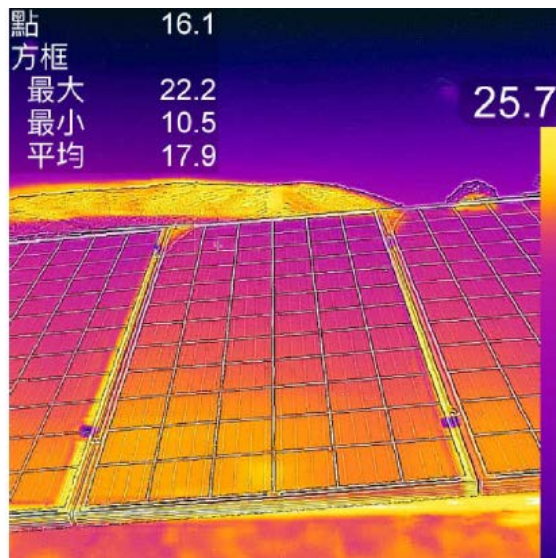

熱斑檢測

- 模組被沙塵遮蔽，造成局部熱斑。
- Tracker在夜間回到水平位置，若半夜下雨或露水造成泥沙堆積，會造成水漬而遮陰。