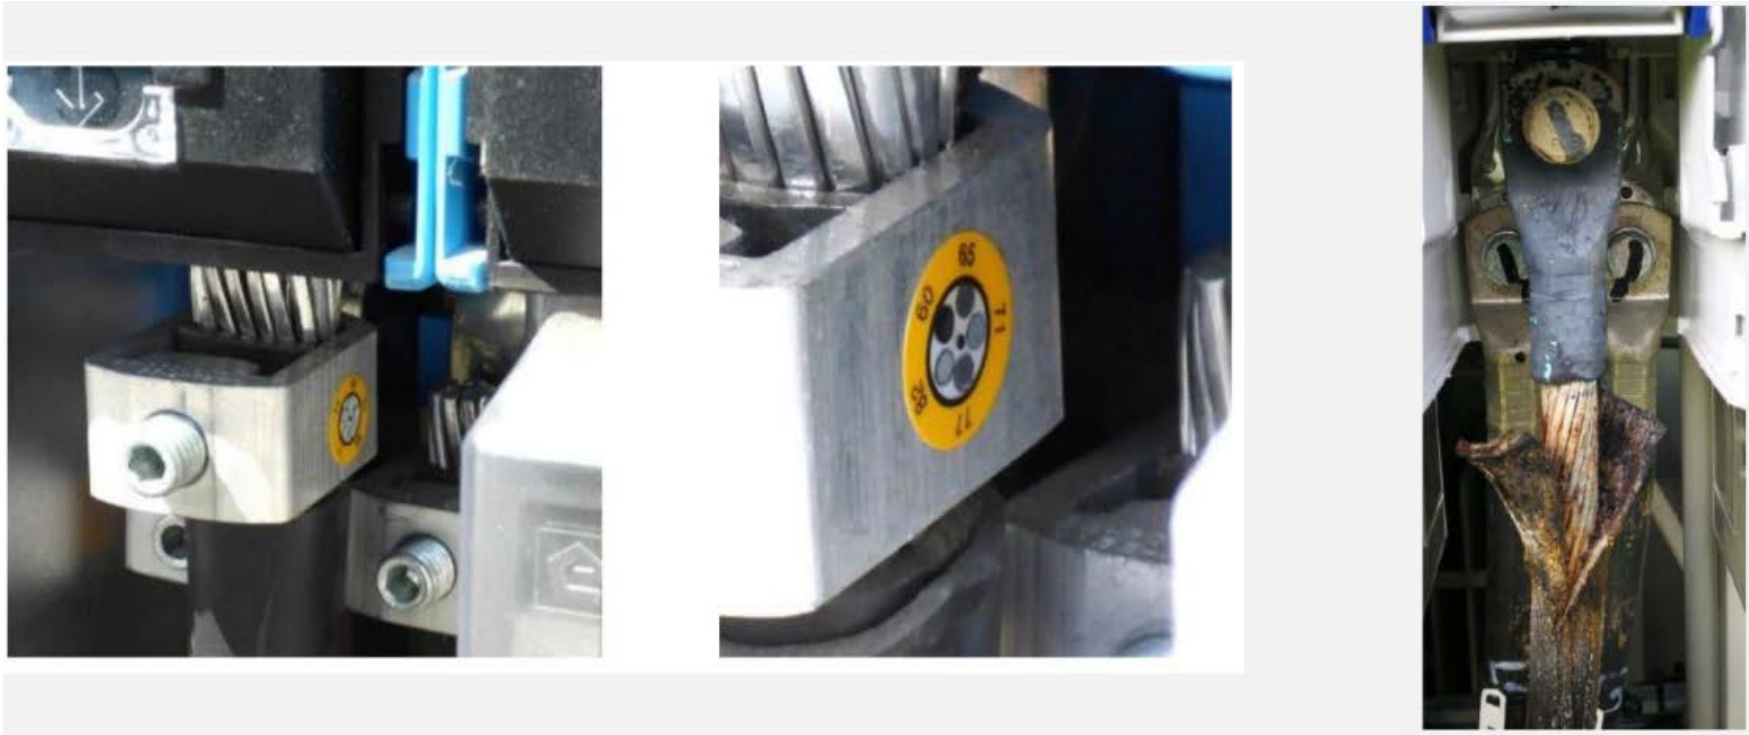

系統Layout 設計、安裝要考慮維運工作容易進行
(例如模組清洗車要能順利進入清洗每片模組)

Temperature test strips

利用溫度貼紙貼在大電流接點，在每次打開電箱時檢查貼紙是否起變化

圖資與標示不全

Tracker因跳電停止運作，現場標示不完整，導致工作人員花很多時間解決問題

地基下陷

- 地面型電站的土地為掩埋回填，容易有地基鬆動的問題
- 該案場地基有沉陷的問題，導致模組陣列高度不一致，嚴重時模組受到扭曲，有損傷疑慮