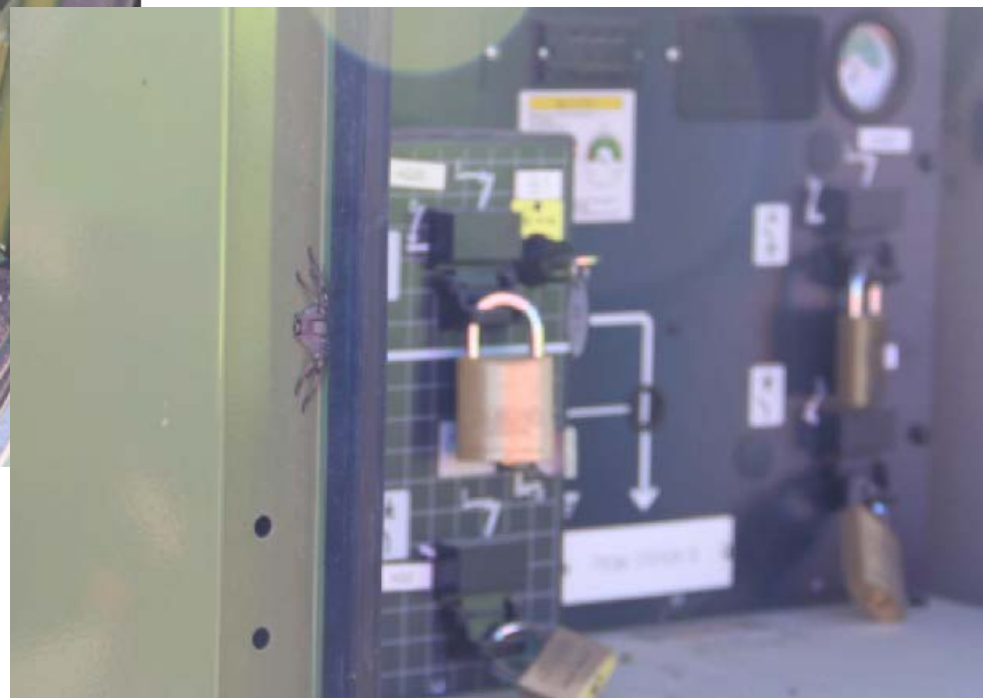

動物危害：蜘蛛、螞蟻

電箱裡常會有螞蟻、蜘蛛等昆蟲，一方面維運人員可能被叮咬中毒，另一方面也怕昆蟲會在電極間造成短路跳機，因此需要定期檢查、除蟲。