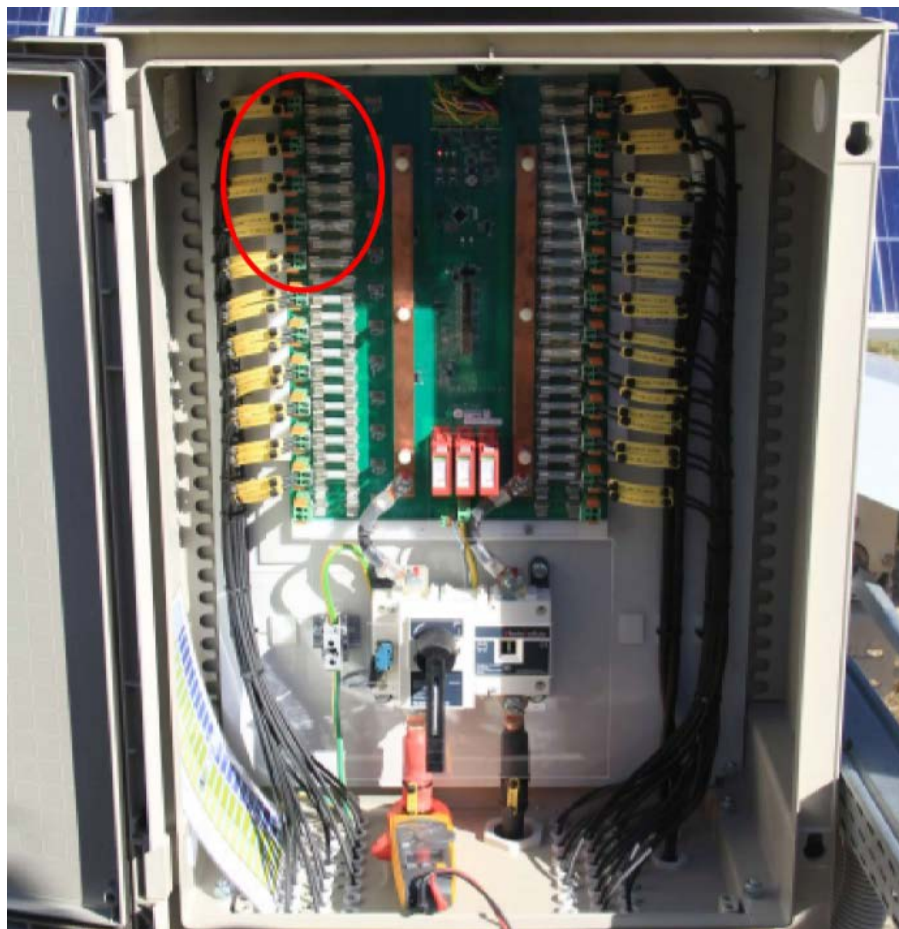

電腦化維運管理系統

系統功能：

1. 監測發電資料
2. 自動判斷案場問題並發出警告
3. 結合派工系統，案場人員經由 iPad 看到指派工作，完成後可上傳照片作為回報記錄
4. 軟體定期整理維運報告(給客戶)

串列監控/fuse更換

軟體判斷案場保險絲融斷，自動發出故障訊息，包含電箱編號與串列編號

平均每天都有一兩個故障，由於是隨機出現，可能該批fuse品質不良

案場規劃考量

Vehicular access to components to be serviced.
Ability to clean PV modules.

系統Layout 設計、安裝要考慮維運工作容易進行
(例如模組清洗車要能順利進入清洗每片模組)

Temperature test strips

利用溫度貼紙貼在大電流接點，在每次打開電箱時檢查貼紙是否起變化

圖資與標示不全

Tracker因跳電停止運作，現場標示不完整，導致工作人員花很多時間解決問題

地基下陷

- 地面型電站的土地為掩埋回填，容易有地基鬆動的問題
- 該案場地基有沉陷的問題，導致模組陣列高度不一致，嚴重時模組受到扭曲，有損傷疑慮