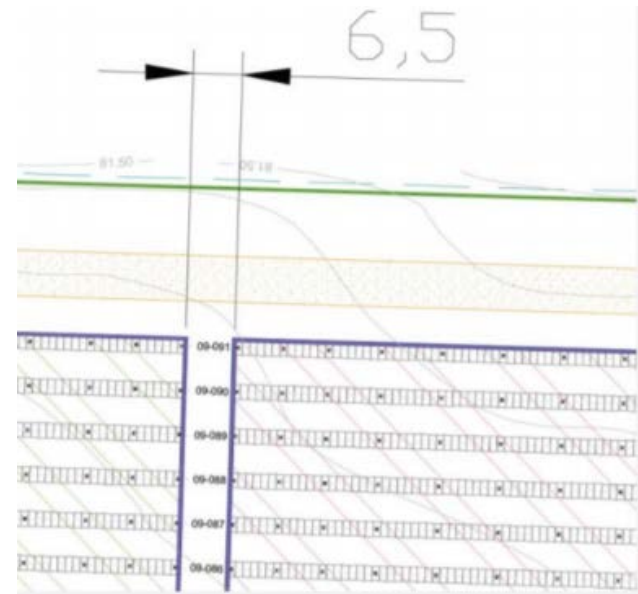

系統Layout 設計、安裝要考慮維運工作容易進行
(例如模組清洗車要能順利進入清洗每片模組)

Temperature test strips

利用溫度貼紙貼在大電流接點，在每次打開電箱時檢查貼紙是否起變化

圖資與標示不全

Tracker因跳電停止運作，現場標示不完整，導致工作人員花很多時間解決問題

地基下陷

- 地面型電站的土地為掩埋回填，容易有地基鬆動的問題
- 該案場地基有沉陷的問題，導致模組陣列高度不一致，嚴重時模組受到扭曲，有損傷疑慮