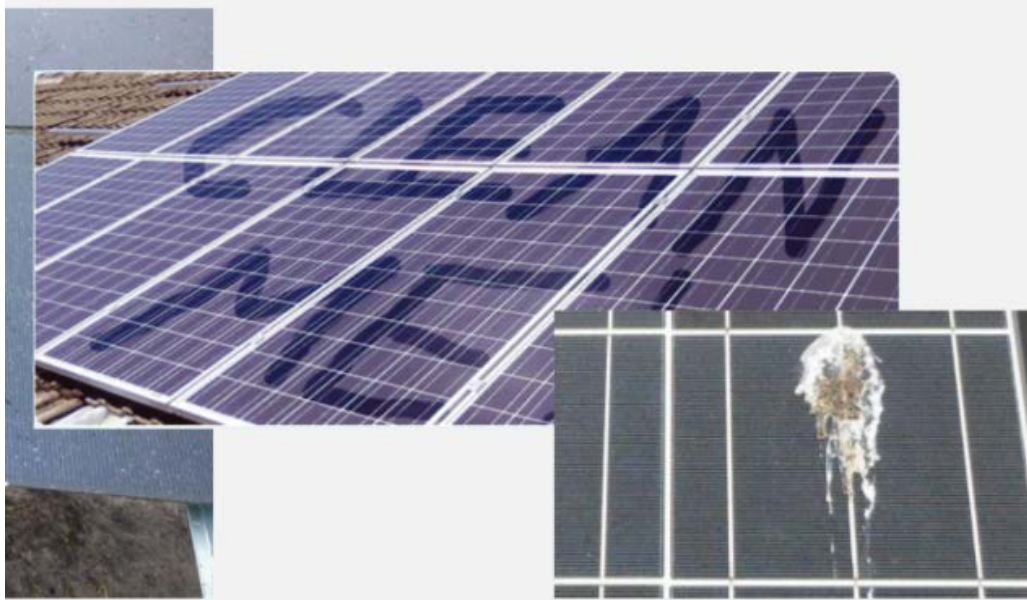

系統Layout 設計、安裝要考慮維運工作容易進行
(例如模組清洗車要能順利進入清洗每片模組)

Temperature test strips

利用溫度貼紙貼在大電流接點，在每次打開電箱時檢查貼紙是否起變化

圖資與標示不全

Tracker因跳電停止運作，現場標示不完整，導致工作人員花很多時間解決問題

地基下陷

- 地面型電站的土地為掩埋回填，容易有地基鬆動的問題
- 該案場地基有沉陷的問題，導致模組陣列高度不一致，嚴重時模組受到扭曲，有損傷疑慮